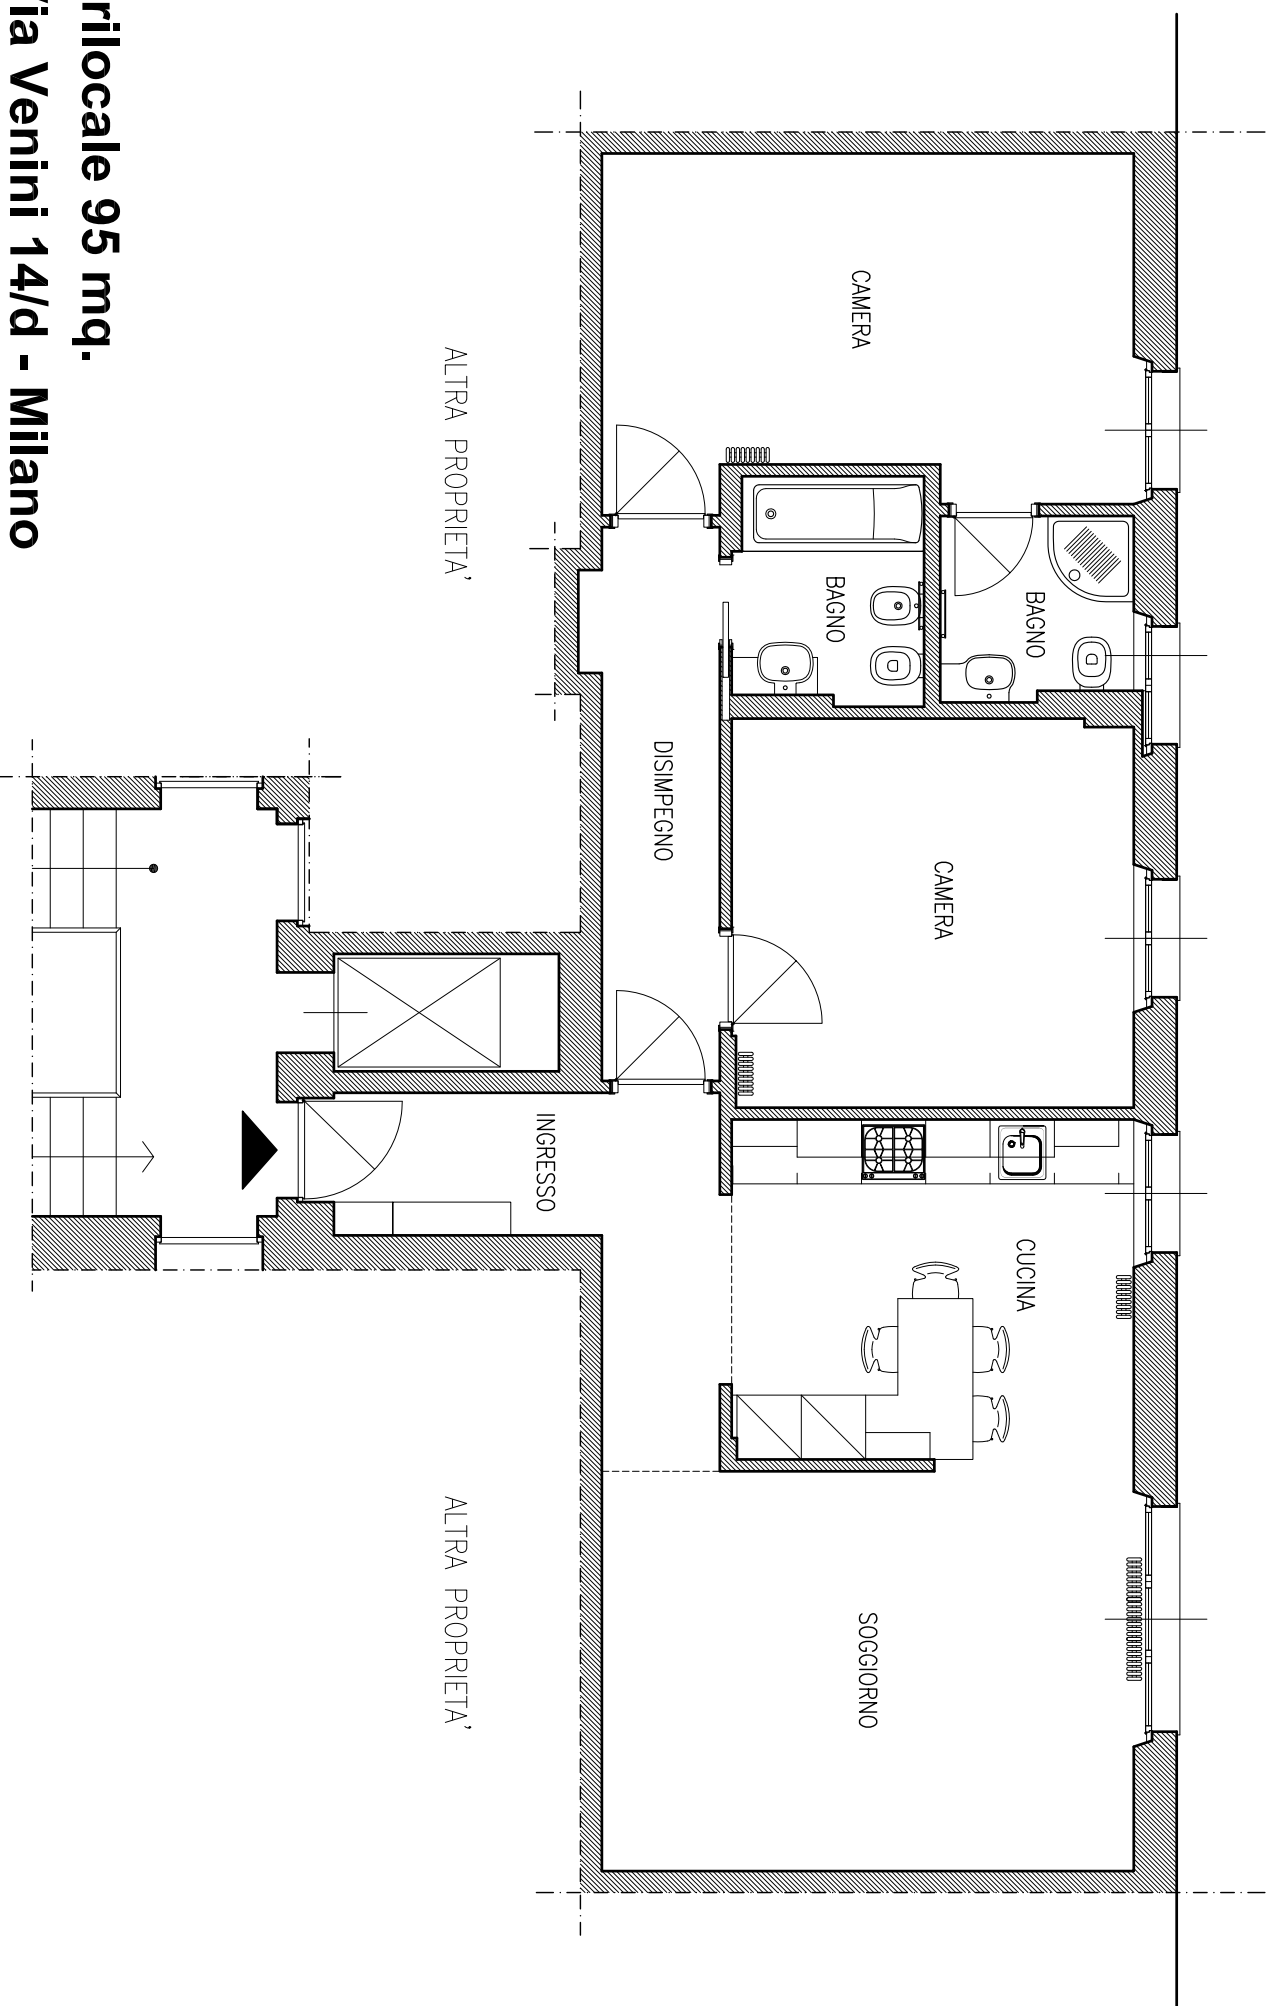

PASSAGGIO COMUNE

Trilocale 95 mq.
Via Venini 14/d - Milano
Piano 6°